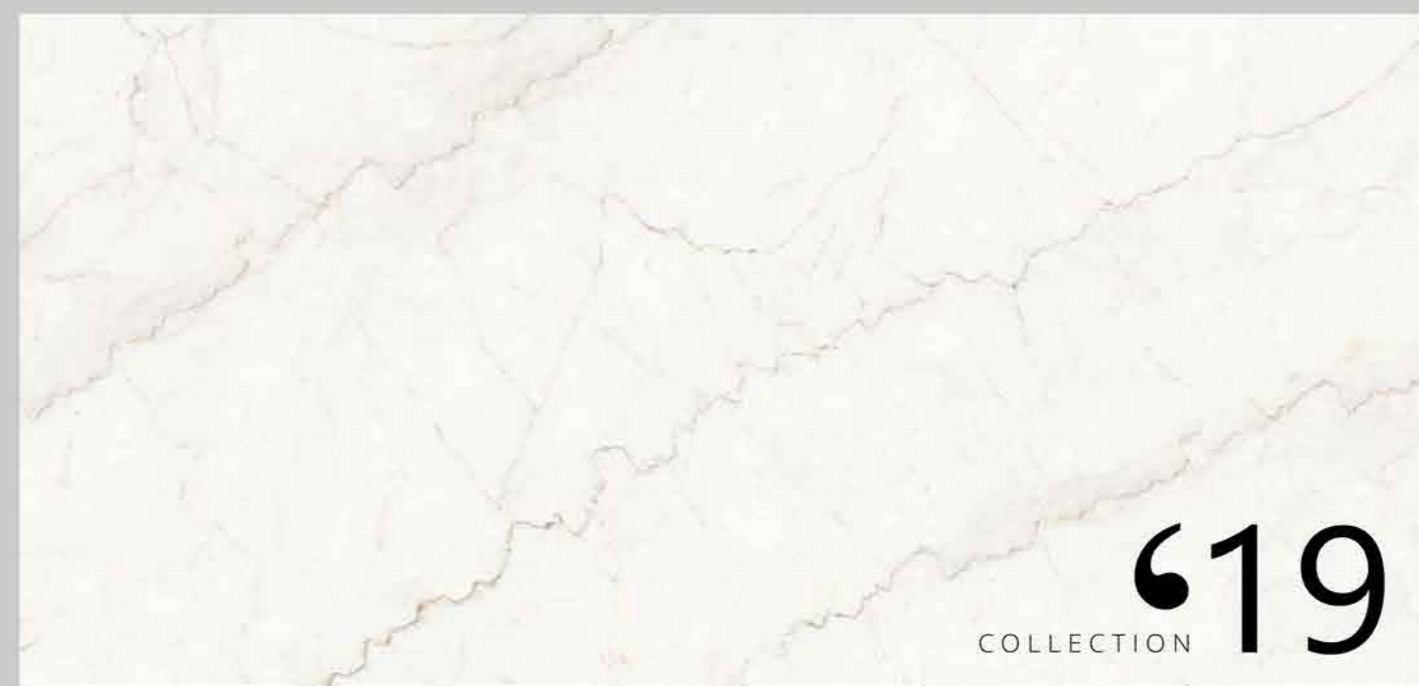

COLLECTION **619**

Bottochino White CR