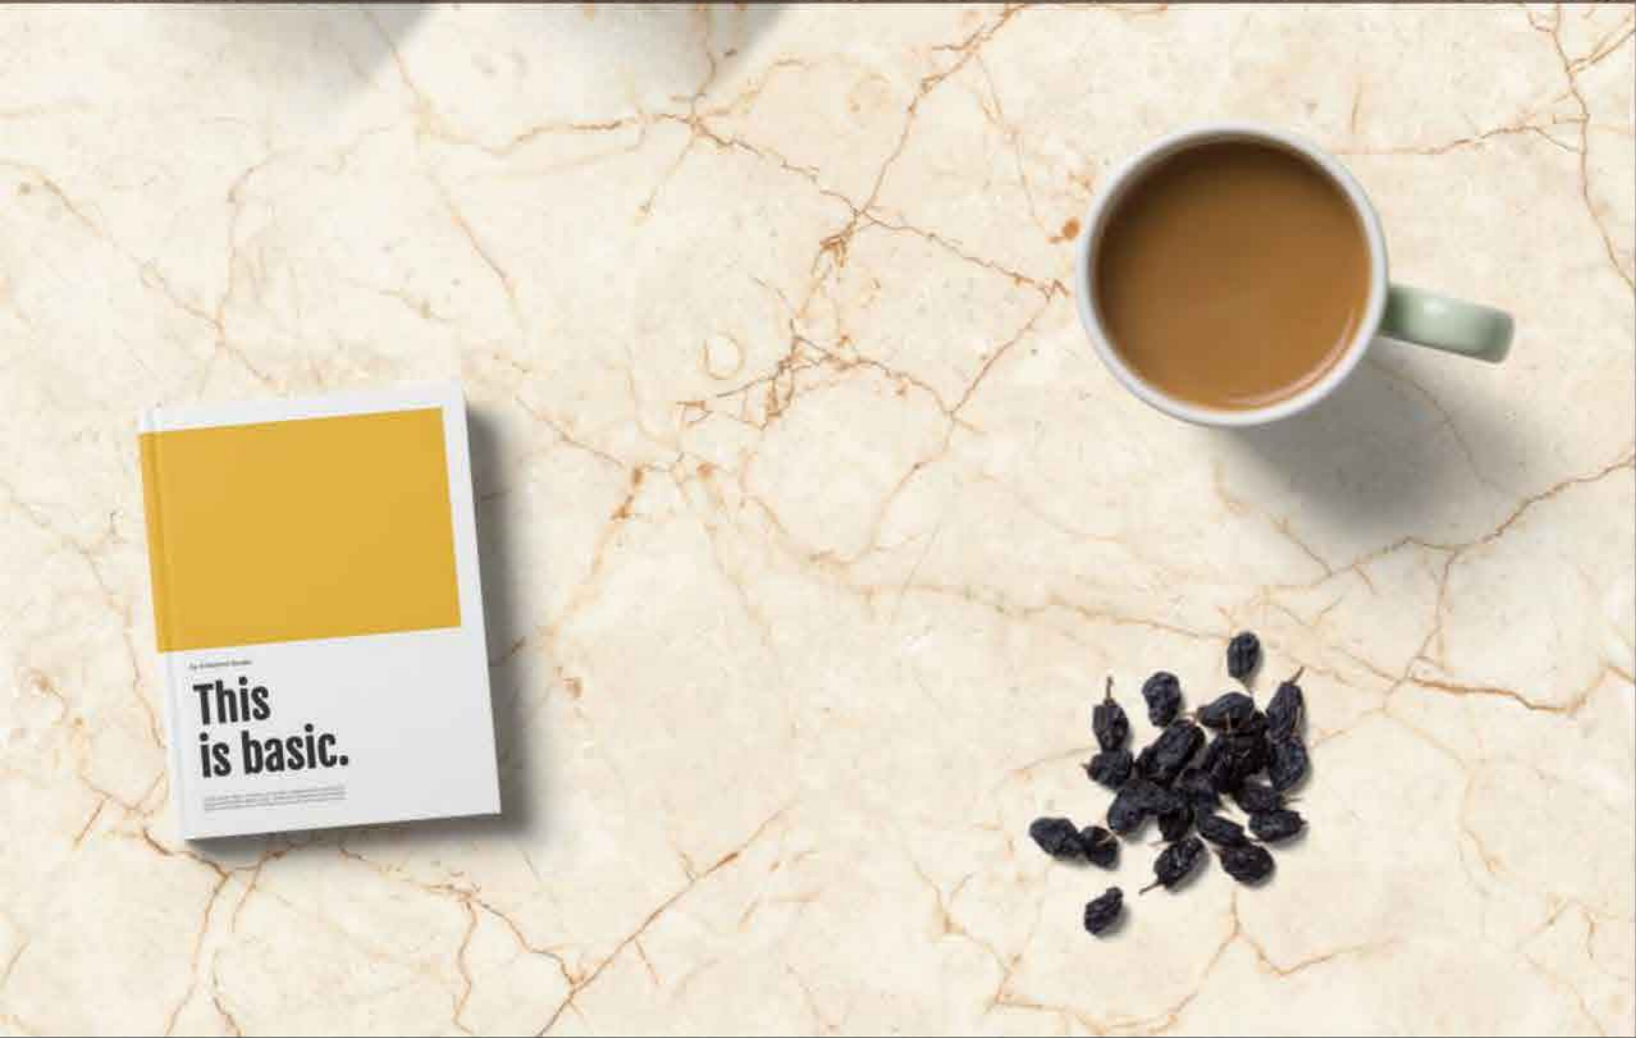

ROMAN CREEMA CR

CARVING

CHOCO LINE BEIGE CR

619
COLLECTION

CHOCO LINE BEIGE CR

CARVING

COLLECTION **619**

Bottochino HAZAL CR